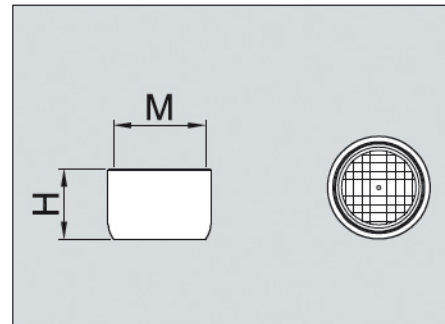

**0102 C**

Aeratore a portata ridotta costante filetto femmina 22x1  
cromato

*22x1 female-threaded, chrome-plated aerator with constant  
reduced flow rate*

BR DO OT RA VE Finiture disponibili - Available finishing

| Articolo<br>Article | Riferimento<br>Reference | M    | H  | Note<br>Notes |  |  |  |  | Prezzo/pezzo<br>Price/piece |
|---------------------|--------------------------|------|----|---------------|---|---|---|---|-----------------------------|
| 0102 C __1 CR       | 119AEC/--                | 22x1 | 16 | -             | -   | -   | 10  | -   |                             |
| 0102 C __3 CR       | 119AES/--                | 22x1 | 16 | -             | -   | 1   | -   | -   |                             |