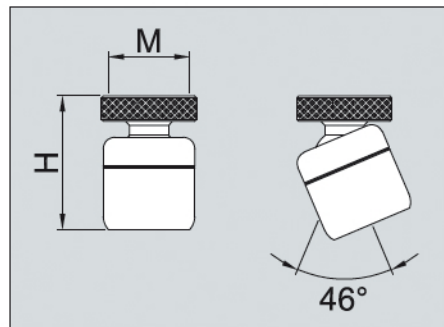

0103 C

Aeratore a snodo a portata ridotta costante filetto femmina
22x1 cromato

*22x1 female-threaded, chrome-plated swivel aerator with
constant reduced flow rate*

BR

DO

OT

RA

VE

Finiture disponibili - Available finishing

Articolo Article	Riferimento Reference	M	H	Note Notes					Prezzo/pezzo Price/piece
0103 C __ 1 CR	NEW	22x1	34,5	-	-	-	10	-	
0103 C __ 3 CR	NEW	22x1	34,5	-	-	1	-	-	