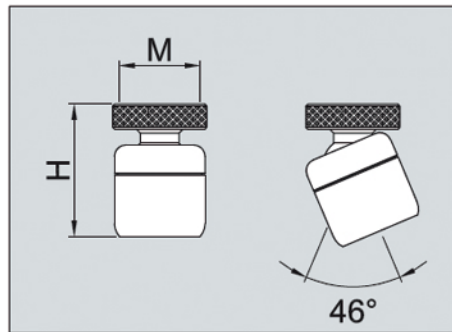

0103

Aeratore a snodo filetto femmina 22x1 cromato
22x1 female-threaded, chrome-plated swivel aerator

BR DO OT RA VE Finiture disponibili - Available finishing

Articolo Article	Riferimento Reference	M	H	Note Notes					Prezzo/pezzo Price/piece
0103 0 000 CR	103	22x1	34,5	-	-	-	200	-	
0103 0 000 GS	103/2	22x1	34,5	giallo smontato - <i>brass, dismantled</i>	-	-	-	-	
0103 0 001 CR	103/1	22x1	34,5	-	-	-	10	-	
0103 0 003 CR	103/3	22x1	34,5	-	-	1	-	-	
0103 0 040 CR	103/4	22x1	34,5	con marchio personalizzato - <i>with brand name or customization</i>	-	-	200	-	
0103 0 041 CR	NEW	22x1	34,5	con marchio personalizzato - <i>with brand name or customization</i>	-	-	10	-	
0103 0 043 CR	NEW	22x1	34,5	con marchio personalizzato - <i>with brand name or customization</i>	-	1	-	-	