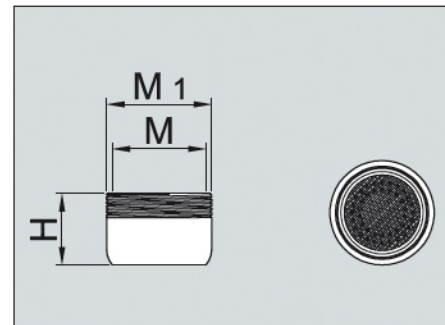

## 0109 C

Aeratore a portata ridotta costante filetto femmina 22x1 e filetto maschio 24x1 cromato

*22x1 female-threaded and 24x1 male-threaded, chrome-plated aerator with constant reduced flow rate*

BR DO OT RA VE Finiture disponibili - Available finishing

Articolo Article	Riferimento Reference	M	H	M1	Note Notes					Prezzo/pezzo Price/piece
0109 C __1 CR	NEW	22x1	16	24x1	-	-	-	10	-	
0109 C __3 CR	NEW	22x1	16	24x1	-	-	1	-	-	