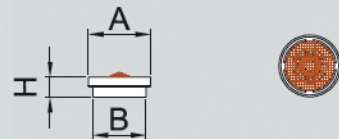

## 0115 C

Regolatore di flusso a portata ridotta costante

*Flow regulator with constant reduced flow rate*

Articolo Article	Riferimento Reference	A	H	B	Note Notes					Prezzo/pezzo Price/piece
0115 C 041 00	NEW	16,5	5,5	14	4 l/min	-	-	10	-	
0115 C 061 00	117/LI6	16,5	5,5	14	6 l/min	-	-	10	-	
0115 C 081 00	117/LI8	16,5	5,5	14	8 l/min	-	-	10	-	
0115 C 101 00	117/LI10	16,5	5,5	14	10 l/min	-	-	10	-	
0115 C 121 00	117/LI12	16,5	5,5	14	12 l/min	-	-	10	-	