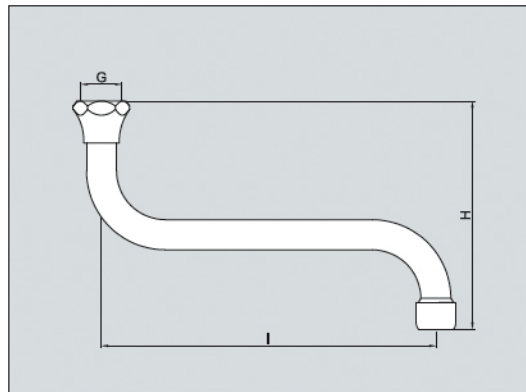

0125

Canna TIPO "S" in ottone cromato con attacco universale ed aeratore

S-type, chrome-plated brass spout with universal connection and aerator

Finiture disponibili - Available finishing

Articolo Article	Riferimento Reference	G	I	H	Note Notes					Prezzo/pezzo Price/piece
0125 0 415 CR	125/1	1/2	150	110	Ø canna 14 mm - spout Ø 14 mm	1	-	-	-	
0125 0 420 CR	125/2	1/2	200	110	Ø canna 14 mm - spout Ø 14 mm	1	-	-	-	
0125 0 510 CR	125/7	3/4	100	125	Ø canna 18 mm - spout Ø 18 mm	1	-	-	-	
0125 0 517 CR	125/6	3/4	170	125	Ø canna 18 mm - spout Ø 18 mm	1	-	-	-	
0125 0 520 CR	125/3	3/4	200	125	Ø canna 18 mm - spout Ø 18 mm	1	-	-	-	
0125 0 525 CR	125/4	3/4	250	125	Ø canna 18 mm - spout Ø 18 mm	1	-	-	-	
0125 0 530 CR	125/5	3/4	300	125	Ø canna 18 mm - spout Ø 18 mm	1	-	-	-	