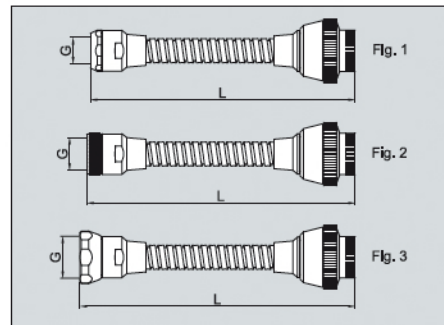

0136 F

Cannuccia flessibile con doccetta cromata
 • con riduzione filetto GAS femmina in ottone

Chrome-plated flex spout with shower nozzle
 • *with GAS female-threaded brass reducer*

Articolo Article	Riferimento Reference	G	L	Fig.	Note Notes					Prezzo/pezzo Price/piece
0136 F 300 CR	NEW	3/8	154	1	-	1	-	-	-	
0136 F 400 CR	NEW	1/2	156	2	-	1	-	-	-	
0136 F 500 CR	NEW	3/4	160	3	-	1	-	-	-	