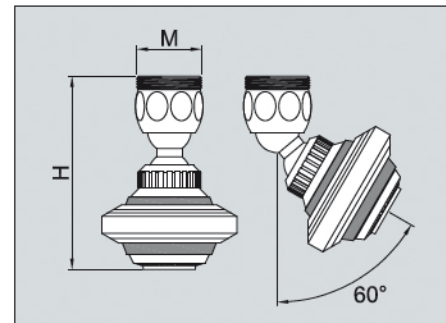

## 0143 M

- Doccetta con doppio snodo  
 • con riduzione 24x1 maschio in ottone
- Double-swivelled shower nozzle*  
 • with 24x1 male-threaded brass reducer

Articolo Article	Riferimento Reference	M	H	Note Notes					Prezzo/pezzo Price/piece
0143 M 000 BC	NEW	24x1	71	finitura Bianco/Cromo - <i>White/Chrome, plated finishing</i>	1	-	-	-	
0143 M 000 BI	NEW	24x1	71	finitura Bianco - <i>White, finishing</i>	1	-	-	-	
0143 M 000 NC	NEW	24x1	71	finitura Nero/Cromo - <i>Black/Chrome, plated finishing</i>	1	-	-	-	
0143 M 000 NE	NEW	24x1	71	finitura Nero - <i>Black, finishing</i>	1	-	-	-	