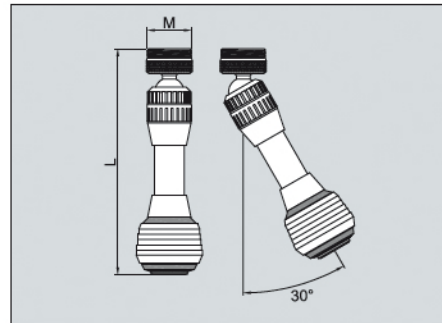

NE

BI

0148M C

Doccetta con snodo ed economizzatore acqua
 • con riduzione 24x1 maschio in ottone

*Swivel shower nozzle with water-saving device
 • with 24x1 male-threaded brass reducer*

| Articolo Article | Riferimento Reference | M | L | Note Notes |  |  |  |  | Prezzo/pezzo Price/piece |
|---------------------|--------------------------|------|-----|--|---|---|---|---|-----------------------------|
| 0148M C 000 BI | NEW | 24x1 | 120 | finitura Bianco - <i>White finishing</i> | - | 1 | - | - | |
| 0148M C 000 NE | NEW | 24x1 | 120 | finitura Nero - <i>Black finishing</i> | - | 1 | - | - | |